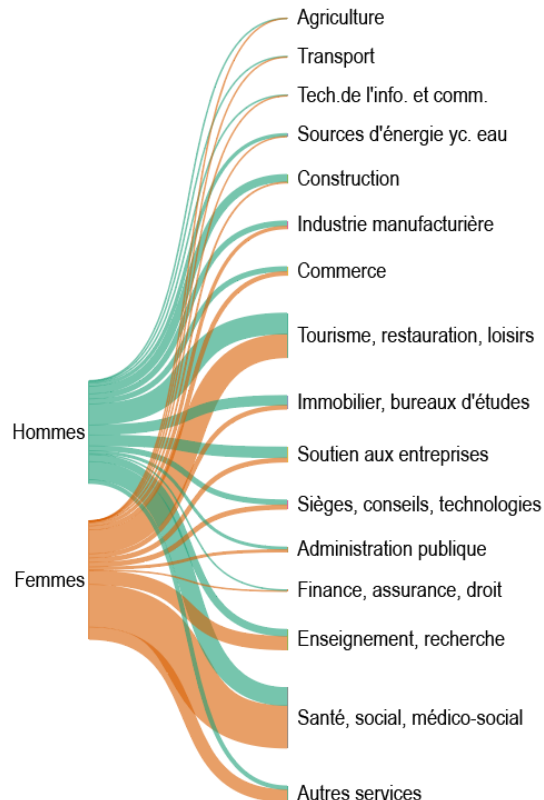

Indicateurs, 2022	Q4 Lausanne	
Emplois par établissement	8.9	9.6
Emplois pour 100 habitants	41.1	88.0
Emplois par hectare	19.1	31.7
Indice de diversité des activités économiques *	0.64	0.77

* Indice de Shannon normalisé. L'indice varie entre 0 et 1 ; plus l'indice tend vers 1, plus l'emploi est distribué dans des activités différentes.

Nature de l'emploi	Q4		Lausanne	
	Effectif	En %	Effectif	En %
Privée	2'272	68.2 %	99'251	75.8 %
Publique	1'057	31.8 %	31'653	24.2 %
Total	3'329	100.0 %	130'904	100.0 %

Emplois selon le sexe	Q4		Lausanne	
	Effectif	En %	Effectif	En %
Femmes	1'783	53.6 %	67'893	51.9 %
Hommes	1'546	46.4 %	63'011	48.1 %
Total	3'329	100.0 %	130'904	100.0 %

Emplois selon le sexe et l'activité économique, Q4, 2022