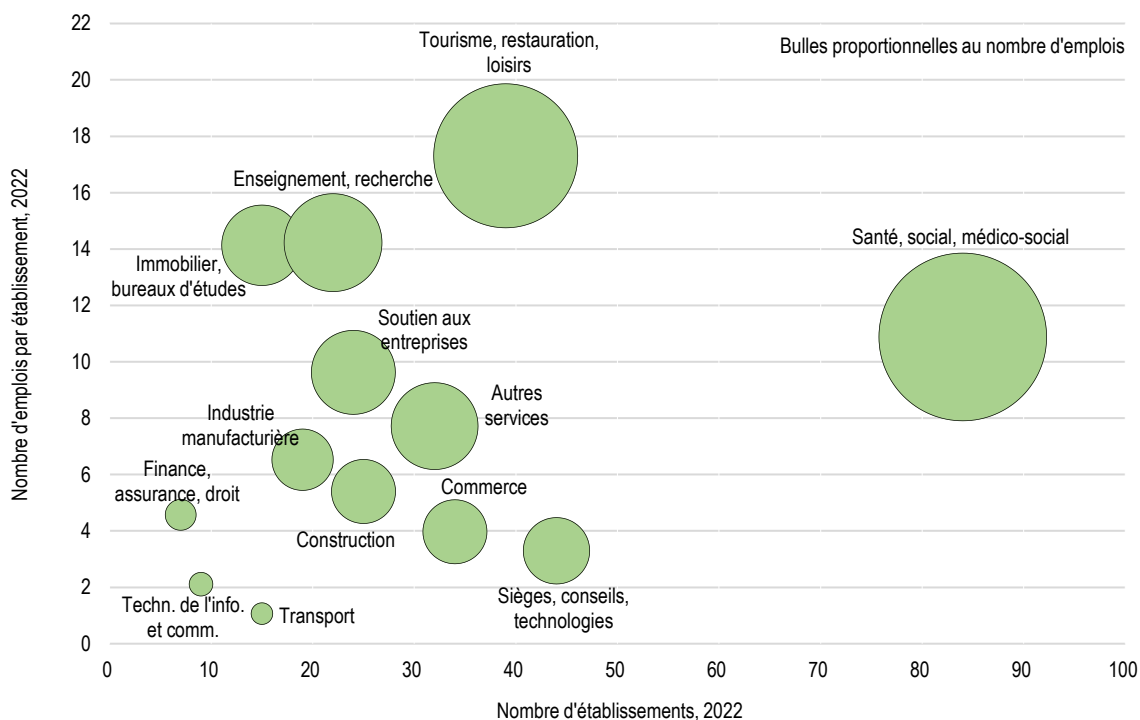

* Emplois en équivalents plein temps

Variation 2011-2022	Q4		Lausanne	
	Effectif	En %	Effectif	En %
Etablissements	81	27.5 %	2'316	20.5 %
Emplois total	181	5.7 %	19'495	17.5 %
Ept *	144	5.7 %	16'356	18.8 %
Nombre d'habitants	735	10.0 %	12'522	9.2 %
dont entre 20 et 64 ans	663	14.1 %	10'356	11.6 %

* Emplois en équivalents plein temps

Emplois selon la taille des établissements, Q4 et Lausanne, 2022

4 – Montoie / Bourdonnette

Emplois selon l'activité économique, Q4 et Lausanne, en pour cent, 2022

Etablissements et emplois par établissement selon l'activité économique (sans administration publique), Q4, 2022

Indicateurs, 2022	Q4 Lausanne	
Emplois par établissement	8.9	9.6
Emplois pour 100 habitants	41.1	88.0
Emplois par hectare	19.1	31.7
Indice de diversité des activités économiques *	0.64	0.77

* Indice de Shannon normalisé. L'indice varie entre 0 et 1 ; plus l'indice tend vers 1, plus l'emploi est distribué dans des activités différentes.