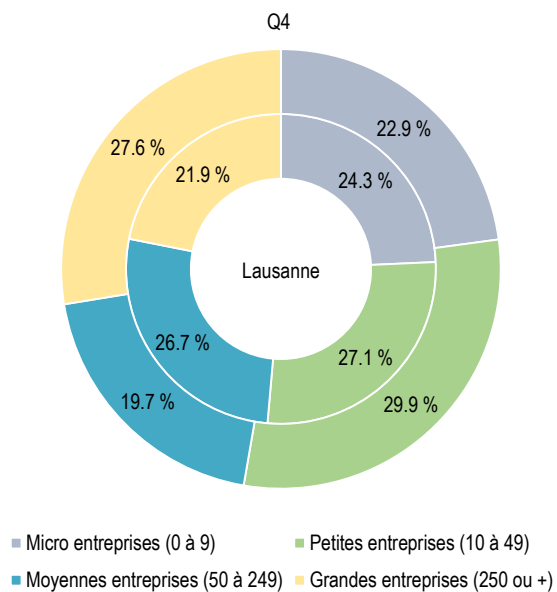

4. Montoie / Bourdonnette

Aperçu 2022	Q4	Lausanne	Q4 en %
Etablissements	376	13'598	2.8 %
Emplois total	3'329	130'904	2.5 %
Ept *	2'673	103'358	2.6 %
Nombre d'habitants	8'096	148'810	5.4 %
dont entre 20 et 64 ans	5'381	99'798	5.4 %
Surface en ha	174.2	4'133.3	4.2 %

* Emplois en équivalents plein temps

Variation 2011-2022	Q4		Lausanne	
	Effectif	En %	Effectif	En %
Etablissements	81	27.5 %	2'316	20.5 %
Emplois total	181	5.7 %	19'495	17.5 %
Ept *	144	5.7 %	16'356	18.8 %
Nombre d'habitants	735	10.0 %	12'522	9.2 %
dont entre 20 et 64 ans	663	14.1 %	10'356	11.6 %

* Emplois en équivalents plein temps

Emplois selon la taille des établissements, Q4 et Lausanne, 2022

4 – Montoie / Bourdonnette

Emplois selon l'activité économique, Q4 et Lausanne, en pour cent, 2022

Etablissements et emplois par établissement selon l'activité économique (sans administration publique), Q4, 2022