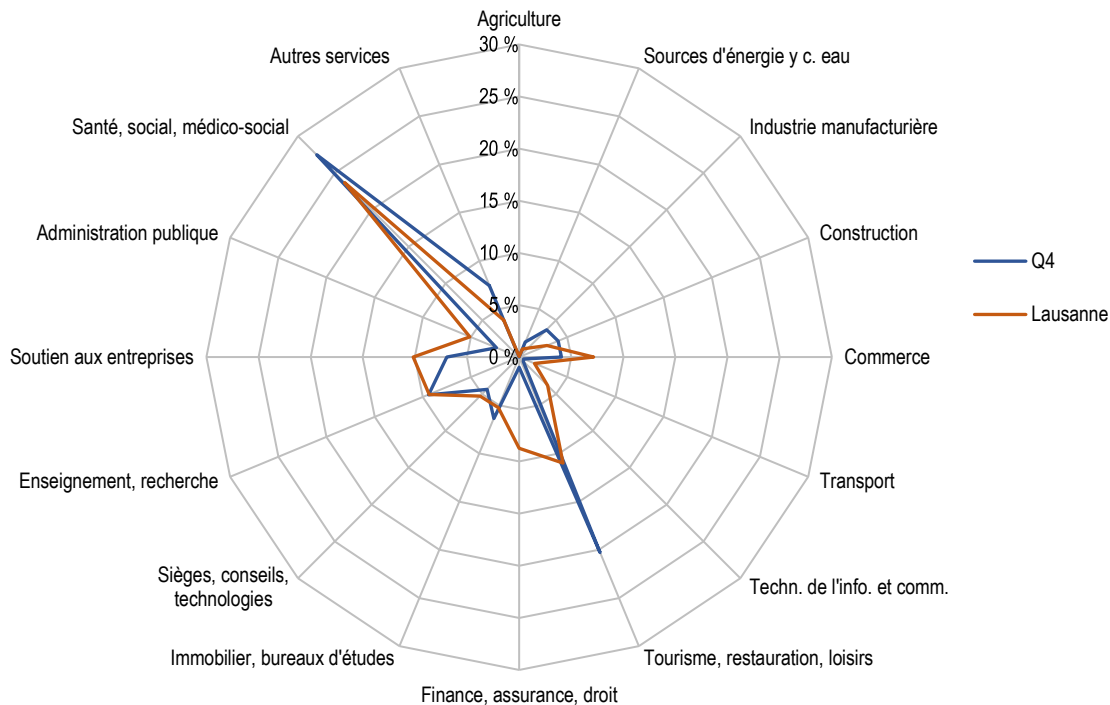

4. Montoie / Bourdonnette

Aperçu 2022	Q4	Lausanne	Q4 en %
Etablissements	376	13'598	2.8 %
Emplois total	3'329	130'904	2.5 %
Ept *	2'673	103'358	2.6 %
Nombre d'habitants	8'096	148'810	5.4 %
dont entre 20 et 64 ans	5'381	99'798	5.4 %
Surface en ha	174.2	4'133.3	4.2 %

* Emplois en équivalents plein temps

Variation 2011-2022	Q4		Lausanne	
	Effectif	En %	Effectif	En %
Etablissements	81	27.5 %	2'316	20.5 %
Emplois total	181	5.7 %	19'495	17.5 %
Ept *	144	5.7 %	16'356	18.8 %
Nombre d'habitants	735	10.0 %	12'522	9.2 %
dont entre 20 et 64 ans	663	14.1 %	10'356	11.6 %

* Emplois en équivalents plein temps

Emplois selon la taille des établissements, Q4 et Lausanne, 2022

4 – Montoie / Bourdonnette

Emplois selon l'activité économique, Q4 et Lausanne, en pour cent, 2022

Etablissements et emplois par établissement selon l'activité économique (sans administration publique), Q4, 2022

Indicateurs, 2022	Q4 Lausanne	
Emplois par établissement	8.9	9.6
Emplois pour 100 habitants	41.1	88.0
Emplois par hectare	19.1	31.7
Indice de diversité des activités économiques *	0.64	0.77

* Indice de Shannon normalisé. L'indice varie entre 0 et 1 ; plus l'indice tend vers 1, plus l'emploi est distribué dans des activités différentes.